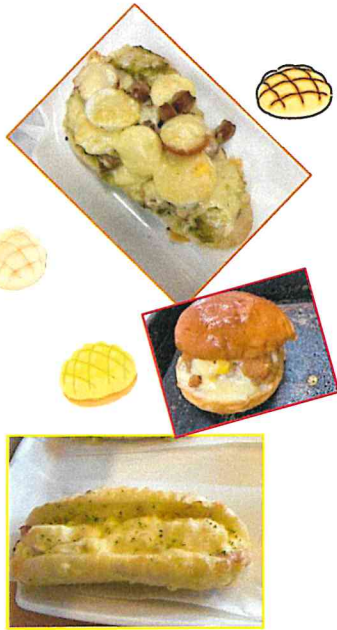

## お昼のパニーニ

今年の三月頃から、お店のパンメニューに新作がちよつとずつ加わっています。中でもひとときわ目を引くのが、お昼に焼き上がる「焼き立てパン」シリーズ、パニーニです。やわらかめのフランスパンに、めんたいこやネギみそなどのソースを塗り、ソーセージ、ベーコン、ゆで卵、オニオンスライスなどをはさんだボリューム満点のサンドイッチです。もつというんなパニーニを作りたーい！みんなでいろいろ考えて、新しいパニーニが登場しています。日によって、焼き立てのナンや、ミニバーガーもあります。是非お昼にお店に遊びに来てください。